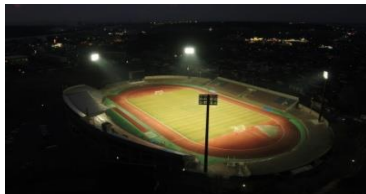

自然と共に町と共に人と共にあなたを見守るトータルエンジニアリング

株式会社 ヌノタニ

〒011-0911 秋田市飯島字穀丁大谷地253-4
TEL.018-847-5515 FAX.018-847-5514
URL <http://www.nunotani.tv>

企業データ

■ 創業・創立／	昭和63年	■ 福利厚生／	各種社会保険、退職金共済 各資格取得補助金制度有
■ 資本金／	3,000万円	■ 採用実績	
■ 売上高／	14億4千万円（3年平均）	初任給／	185,000円（高校卒）
■ 主な業種／	総合設備業	採用人数／	1人(R5)
■ 従業員数／	20人 男18 女2		1人(R4)
■ 休日休暇／	105日		

企業アピールポイント

■ 会社の特徴

弊社は、総合設備業として電気・機械・消防設備等を手掛けております。電気は、再生可能エネルギーの太陽光発電、風力発電設置工事も数多く手掛けております。

公共施設、各種店舗工場、集合住宅電気設備において信頼性の高い設備をお客様に提供しています。

八橋陸上競技場

■ 求める人物像

弊社では、自ら行動する意欲や姿勢を持ち、現状に慢心することなく常にチャレンジ精神旺盛な人物を求めています。

時代の流れに対応するため、顧客からは常に新しい技術や解決策を求められ課題は大きいと思いますが、同時に精神力も求められます。

■ その他

常に考えて行動
先の先を読み

生徒・学生の皆さんへのメッセージ

工事部・管理部門 平成14年度入社

大曲工業高校卒

後藤 康成

現場には電気工事だけではなく、空調、給排水設備、建築工事等、多くの業者の方が作業しています。他業者の方と打合せを行い、作業指示や工程の調整を行うので、多くの知識が身に付き、やりがいのある仕事だと感じています。自分が作成した図面で担当現場が完成し、且つ建物全体が完成した時の達成感、他の仕事では味わう事のできない格別なものだと思います。

問い合わせ先

総務部 総務課長 加藤 順一

TEL.018-847-5515

E-mail:nunotani@nunotani.tv

インターンシップ・応募前会社見学 可能